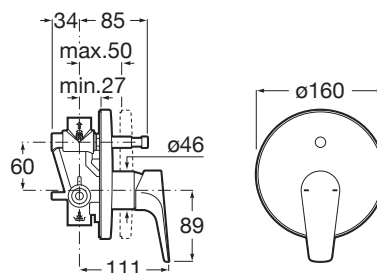

SCHIȚE TEHNICE

CARACTERISTICI

Derivator: Automat

Finisaj: Crom

Locație de aplicare: Cadă, Duș

Mounting type: Încăstrat

Tip de cartuș: Ceramic

Tip mixer: Cu monocomandă

Evershine